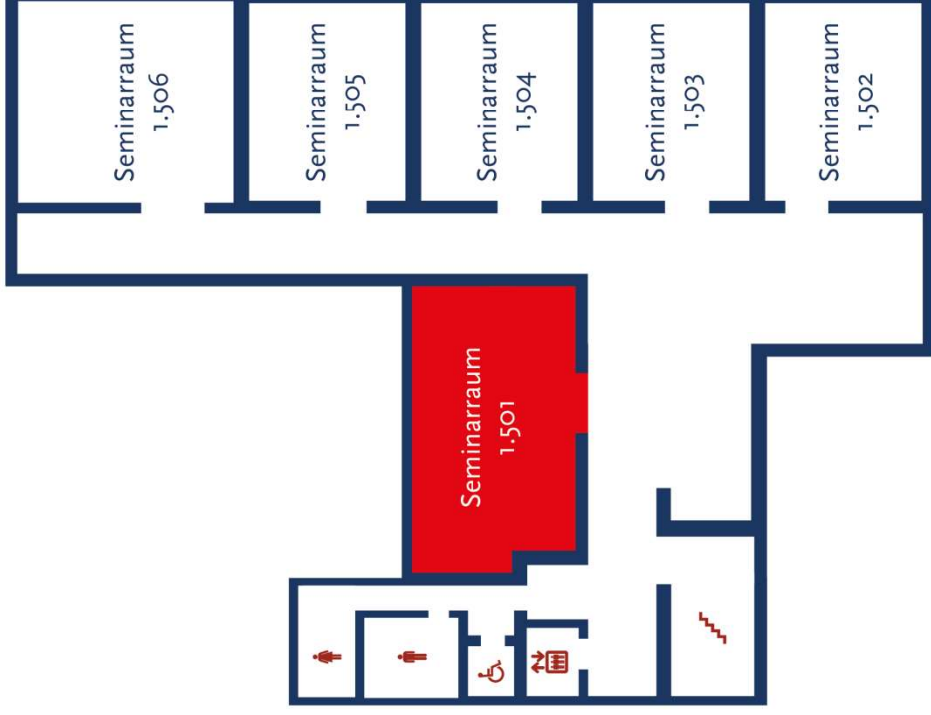

Quelle: openstreetmap.org

Universitätsgebäude  
am Hegelplatz  
Dorotheenstr. 24  
10117 Berlin  
N 52° 31' 9.428"  
E 13° 23' 32.863"

Universitätsgebäude am Hegelplatz (DOR 24) - 5. Obergeschoss